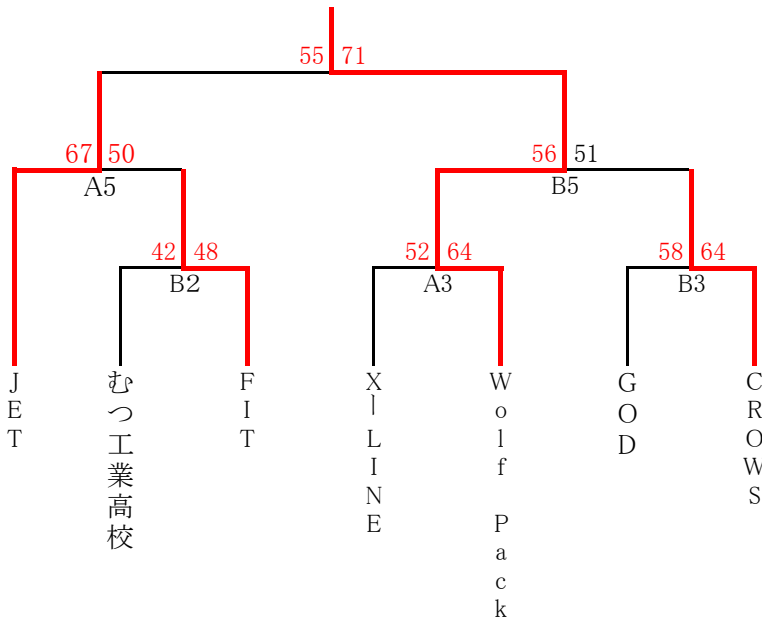

U15男子

U15女子

一般男子の部

一般女子の部

	リンクス	Greeeed	SOLIDE
リンクス		36-68	13-36
Greeeed	B7		51-34
SOLIDE	C3	C5	

	U15男子	U15女子	一般男子の部	一般女子の部
1位	田名部中学校A	田名部中学校A	Wolf Pack	Greeeed
2位	むつ中学校	むつ中学校	JET	SOLIDE
3位				リンクス