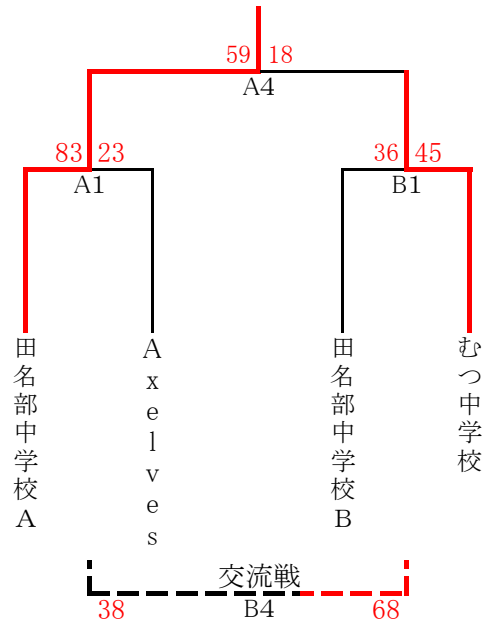

U15男子

U15女子

一般男子の部

一般女子の部

	リンクス	Greeeed	SOLIDE
リンクス		36-68	13-36
Greeeed	B7		51-34
SOLIDE	C3	C5	

	U15男子	U15女子	一般男子の部	一般女子の部
1位	田名部中学校A	田名部中学校A	Wolf Pack	Greeeed
2位	むつ中学校	むつ中学校	JET	SOLIDE
3位				リンクス