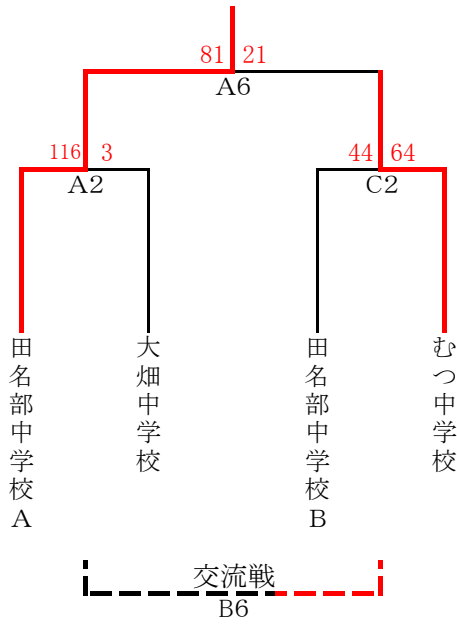

U15男子

U15女子

一般男子の部

一般女子の部

	リンクス	Greeeed	SOLIDE
リンクス		36-68	13-36
Greeeed	B7		51-34
SOLIDE	C3	C5	

	U15男子	U15女子	一般男子の部	一般女子の部
1位	田名部中学校A	田名部中学校A	Wolf Pack	Greeeed
2位	むつ中学校	むつ中学校	JET	SOLIDE
3位				リンクス