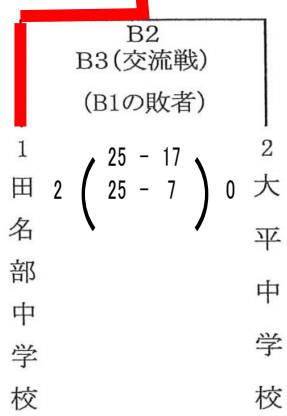

# むつ市民体育大会バレーボール競技組み合わせ

場 所 むつ市大畑体育館

開 場 8:45

開始式 9:30

## 中学校男子の部

※ B3は交流戦のため、補助員はリザーブメンバーで