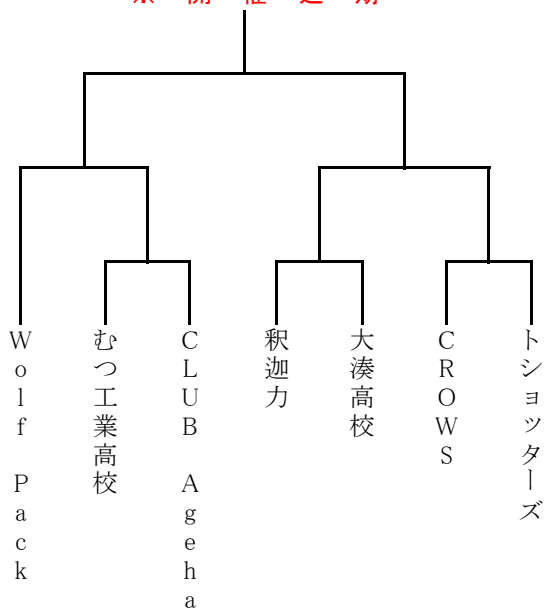

中学校男子の部

中学校女子の部

一般男子の部

※開催延期

一般女子の部

タイムテーブル	1	9:15	2	10:30	3	11:45	4	13:00	5	14:15	6	15:30	7	16:45	8	18:00	9	19:15
---------	---	------	---	-------	---	-------	---	-------	---	-------	---	-------	---	-------	---	-------	---	-------

- 会場: むつマエダアリーナ(メインアリーナ:A・Bコート)
- 期日: 令和5年9月30日(土)
- 試合時間はすべて、8分4クォーターとし、ハーフタイムは5分とする。
- 試合間は5分とする。
- TOは前の試合の負けチームが行う。A1、B2の試合は、次の試合の両チームがT・Oを行う。