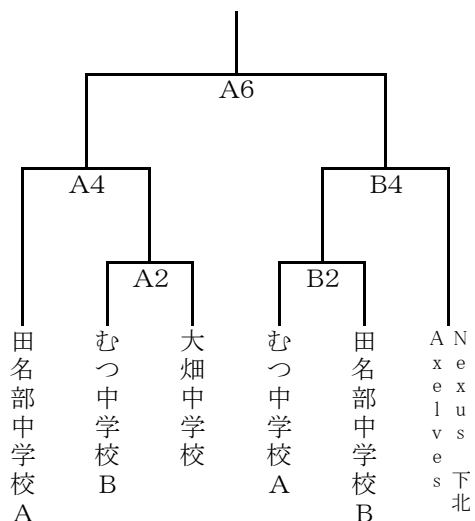

中学校男子の部

中学校女子の部

一般男子の部

※開催延期

一般女子の部

タイムテーブル	1	9:15	2	10:30	3	11:45	4	13:00	5	14:15	6	15:30	7	16:45	8	18:00	9	19:15
---------	---	------	---	-------	---	-------	---	-------	---	-------	---	-------	---	-------	---	-------	---	-------

- 会場: むつマエダアリーナ(メインアリーナ:A・Bコート)
- 期日: 令和5年9月30日(土)
- 試合時間はすべて、8分4クォーターとし、ハーフタイムは5分とする。
- 試合間は5分とする。
- TOは前の試合の負けチームが行う。A1、B2の試合は、次の試合の両チームがT・Oを行う。