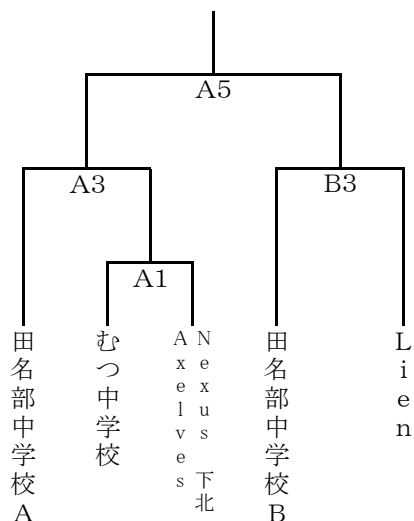

中学校男子の部

中学校女子の部

一般男子の部

※開催延期

一般女子の部

タイムテーブル	1	9:15	2	10:30	3	11:45	4	13:00	5	14:15	6	15:30	7	16:45	8	18:00	9	19:15
---------	---	------	---	-------	---	-------	---	-------	---	-------	---	-------	---	-------	---	-------	---	-------

- 会場: むつマエダアリーナ(メインアリーナ:A・Bコート)
- 期日: 令和5年9月30日(土)
- 試合時間はすべて、8分4クォーターとし、ハーフタイムは5分とする。
- 試合間は5分とする。
- TOは前の試合の負けチームが行う。A1、B2の試合は、次の試合の両チームがT・Oを行う。